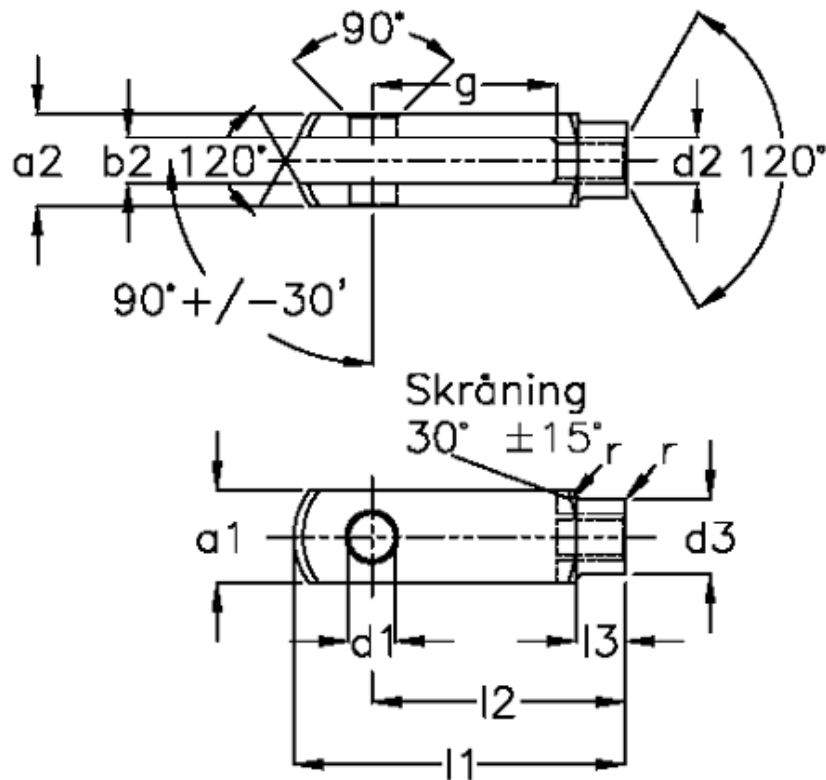

Article number: 1405704161

Description: KLEE St. steel Fork joint G 4x16
M4x0,7, left

Measures

a1 (h11)	= 8	g (+/-0.5)	= 16
a2	= 8 (+0,3 -0,16)	l1 (+/-0.5)	= 29
b1 (B13)	= 4	l2	= 24 (-0,3)
b2	= 4 (B13)	l3	= 6 (+/-0,2)
d1 H9	= 4	r	= 0.5
d2	= M 4 x 0,7	Size	= G 4 x 16
d3 (+/-0.3)	= 8	Weight	= 0.007
f (+/-0.2)	= 0.5		